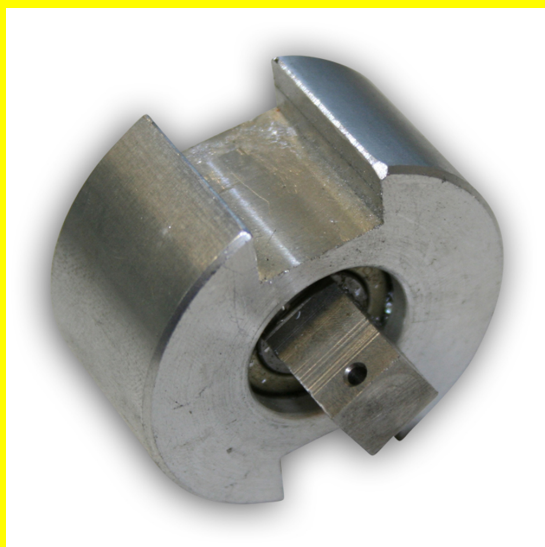

Alukederschiene

für Ø6mm Kordel/ 6,40m

[Read More](#)

SKU: 3630

Price:

Stock: instock

Categories: [Rohre & Profile](#), [Rollschirme](#)

Tags: [Keder](#), [Schiene](#)

Product Description

Befestigungswinkel für Kabelkette

90 Grad gewinkelt, für Rollschirmsysteme

[Read More](#)

SKU: 3223

Price:

Stock: instock

Categories: [Rollschirme](#)

Tags: [Befestigung](#), [Winkel](#)

Product Description

Endstück für Rollschirmrohr, kugelgelagert

Aluminium

[Read More](#)

SKU: 3291

Price:

Stock: instock