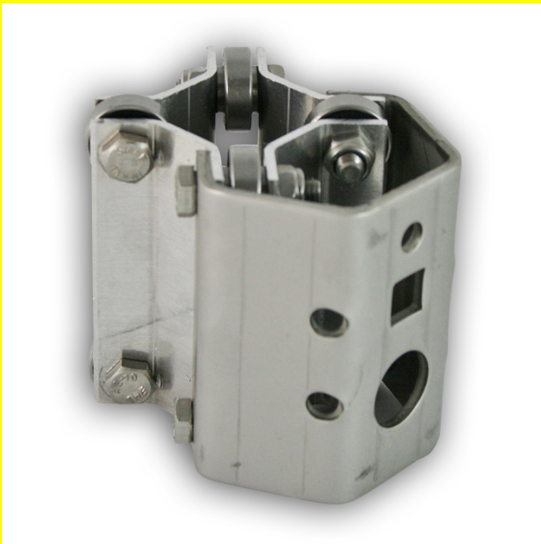

Product Description

Befestigungswinkel für Kabelkette

90 Grad gewinkelt, für Rollschirmsysteme

[Read More](#)

SKU: 3223

Price:

Stock: instock

Categories: [Rollschirme](#)

Tags: [Befestigung](#), [Winkel](#)

Product Description

Endstück für Rollschirmrohr, kugelgelagert

Aluminium

[Read More](#)

SKU: 3291

Price:

Stock: instock

SKU: 3275

Price:

Stock: instock

Categories: [Rollschirme](#)

Tags: [Profil](#), [Profilwelle](#), [Welle](#)

Product Description

Rollschirmgleiter

[Read More](#)

SKU: 3228/ 3231

Price: €0,00

Stock: instock

Categories: [Rollschirme](#)

Tags: [Gleiter](#), [Rollschirm](#)

Product Description

Rollschirmgleiter, Edelstahl

für Schiene Art. 3220