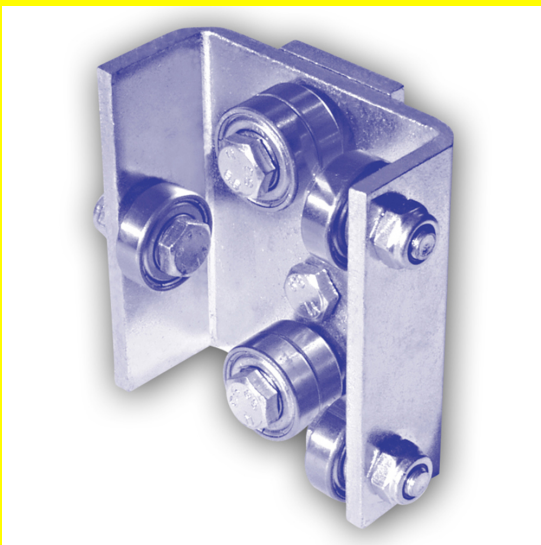

SKU: 3275

Price:

Stock: instock

Categories: [Rollschirme](#)

Tags: [Profil](#), [Profilwelle](#), [Welle](#)

Product Description

Rollschirmgleiter

[Read More](#)

SKU: 3228/ 3231

Price: €0,00

Stock: instock

Categories: [Rollschirme](#)

Tags: [Gleiter](#), [Rollschirm](#)

Product Description

Rollschirmgleiter, Edelstahl

für Schiene Art. 3220

[Read More](#)

SKU: 3221

Price: €0,00

Stock: instock

Categories: [Rollschirme](#)

Tags: [Gleiter](#), [Rollschirm](#), [Rollschirmgleiter](#)

Product Description

Rollschirmrohr, doppelte Nut