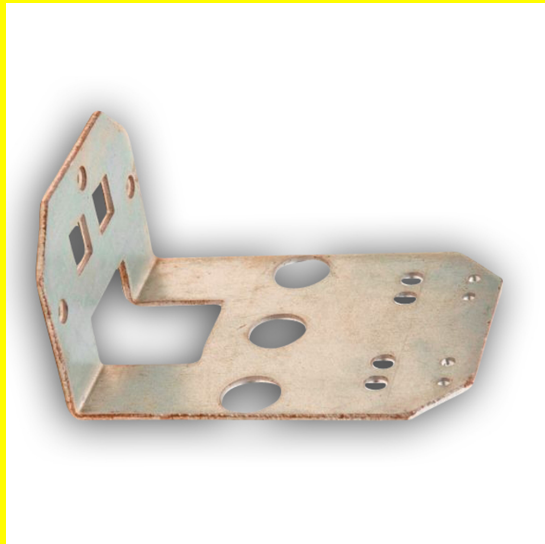

Alukederschiene

für Ø6mm Kordel/ 6,40m

[Read More](#)

SKU: 3630

Price:

Stock: instock

Categories: [Rohre & Profile](#), [Rollschirme](#)

Tags: [Keder](#), [Schiene](#)

Product Description

Befestigungswinkel für Kabelkette

90 Grad gewinkelt, für Rollschirmsysteme

[Read More](#)

SKU: 3223

Price:

Stock: instock

Categories: [Rollschirme](#)

Tags: [Befestigung](#), [Winkel](#)

Product Description

Endstück für Rollschirmrohr, kugelgelagert

Aluminium

[Read More](#)

SKU: 3291

Price:

Stock: instock