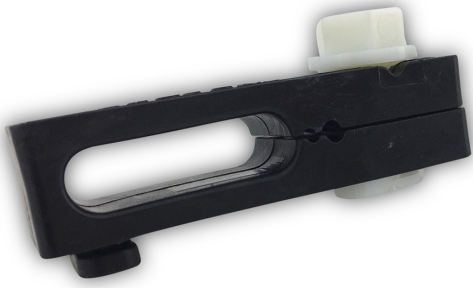

HS² Multiclipset INDOOR

bestehend aus: - HS² Multiclip Bügel - Einsatz für Multiclipset Indoor

[Read More](#)

SKU: 3688-IN

Price:

Stock: instock

Categories: [HS² Wetterschutz](#)

Tags: [HS²](#), [Multiclip](#), [Set](#)

Product Description