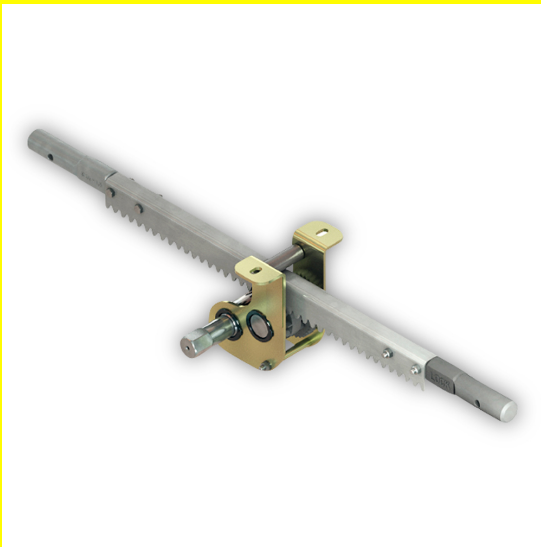

# LOCK SZG Zahnstangengehäuse

[Read More](#)

**SKU:** 7200-LOCK

**Price:**

**Stock:** instock

**Categories:** [Antriebe & Zahnstangen](#)

## Product Description