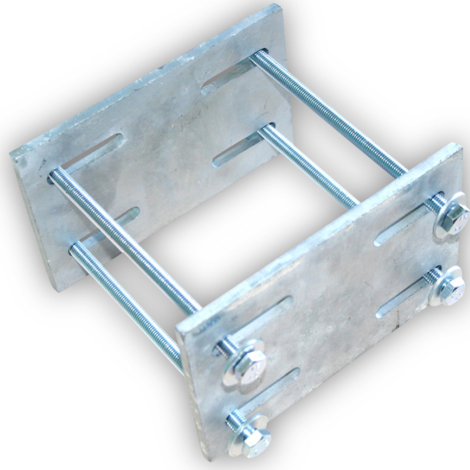

Maxi-Klemmset mit Langlöchern

für 50/50mm Rohr bestehend aus: - Klemmplatte verz. Stahl (2 Stk.) -
M10 Schrauben (4 Stk.)

[Read More](#)

SKU: 3470

Price:

Stock: instock

Categories: [Rohre & Profile](#)

Tags: [Klemme](#), [Maxi](#), [Rohrklemme](#), [Set](#)

Product Description
