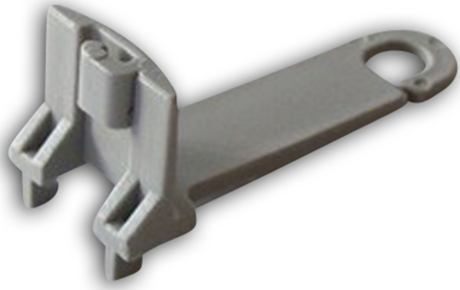

MD Klemme

Kunststoff

[Read More](#)

SKU: 5140

Price: €0,00

Stock: instock

Categories: [Technische Teile](#)

Tags: [Klemme](#), [MD](#)

Product Description