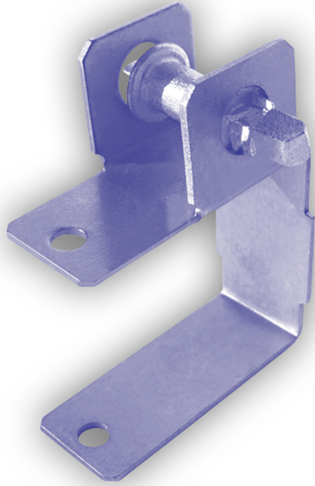

Rohrschelle für Rohr 50x50mm

[Read More](#)

SKU: 4815/ 4818

Price:

Stock: instock

Categories: [Drähte & Seile](#), [Technische Teile](#)

Product Description
