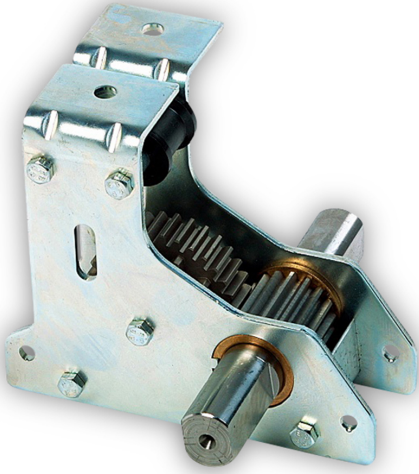

THG40 Zahnstangengehäuse

[Read More](#)

SKU: 7200

Price:

Stock: instock

Categories: [Antriebe & Zahnstangen](#)

Product Description