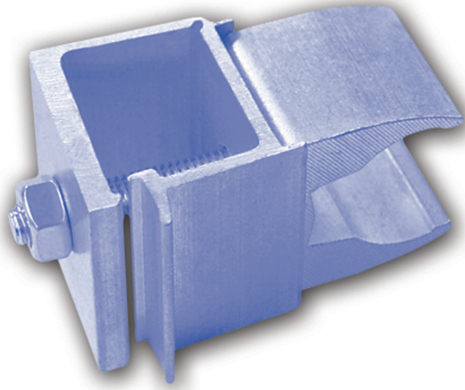

Verbindungsstück für Drahtseilanlage

SET bestehend aus Klemmblock für Drahtseil (Art. 5600/ 5601) und Sattelklemme für Ø19mm Rohr (Art. 3010) auf Anfrage auch getrennt erhältlich

[Read More](#)

SKU: 5605

Price:

Stock: instock

Categories: [Drähte & Seile](#), [Technische Teile](#)

Tags: [Drahtseilanlage](#), [Klemmblock](#), [Sattelklemme](#), [Verbindung](#)

Product Description