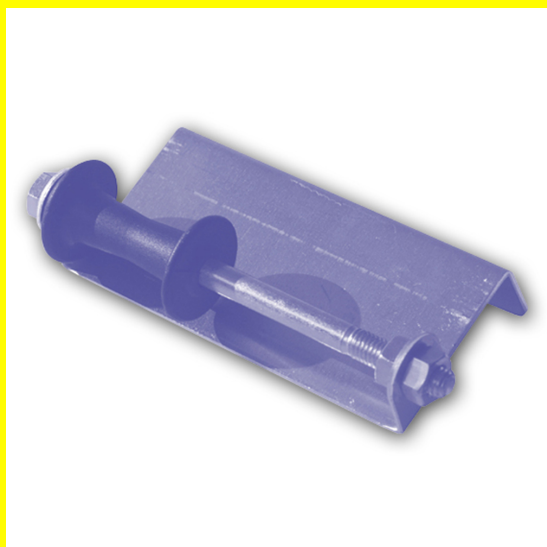

Product Description

Abdichtungslippe aus Gummi

[Read More](#)

SKU: 3698/ 3699

Price:

Stock: instock

Categories: [Rohre & Profile](#)

Tags: [Abdichtung](#), [Gummi](#), [Lippe](#)

Product Description

Abgleitblech

für Drahtseile

[Read More](#)

SKU: 5289

Price: €0,00

Stock: instock

Categories: [Drähte & Seile](#), [Technische Teile](#)

Tags: [Abgleitblech](#), [Drahtseil](#)

Product Description

Abhangbügel für APS2 and APS DUO Schirmprofil

aus KST, ohne Schraube (Art. 3685-1)

[Read More](#)

SKU: 3685

Price: €0,00

Stock: instock

Categories: [Rohre & Profile](#)

Tags: [Bügel](#), [Schirmprofil](#)

Product Description

Abhangplatte (Lochplatte)

148 x 40 x 3mm

[Read More](#)

SKU: 3520

Price: €0,00