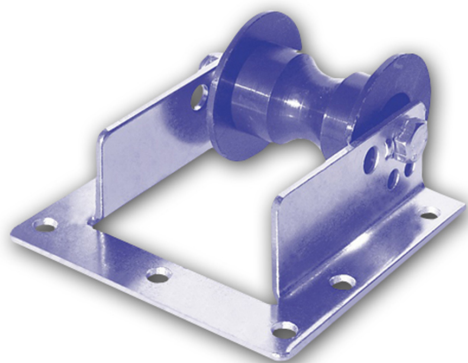

Diabolo wheel with bracket

[Read More](#)

SKU: 3485

Price: €0,00

Stock: instock

Categories: [Technical parts](#)

Tags: [Diabolo](#), [push tube](#), [Roll](#)

Product Description
