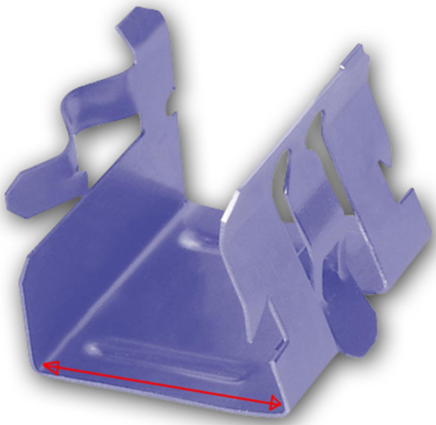

## Truss clip, stainless steel

[Read More](#)

**SKU:** 5020- 5060

**Price:**

**Stock:** instock

**Categories:** [Technical parts](#)

**Tags:** [Clamp](#), [truss](#)